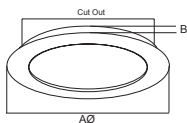

Dimensions (mm)

Round Recess	A Ø	B	(cut out)
6w	121	26	95-110
9w	142	26	115-130
12w	172	28	140-160
18w	222	29	185-212
24w	290	29.4	275-284

Round Surface	AØ	B
6w	121	35
12w	172	35
18w	222	35
24w	290	35

Square Recess	A/B	C	(cut out)
6w	121x121	26	95-110
12w	172x172	28	140-160
18w	222x222	29	182-212
24w	290x290	29.4	278-284