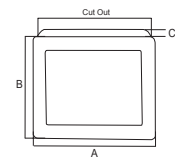

Dimensions (mm)

Round Recess	A Ø	B	(cut out)
6w	121	26	95-110
9w	142	26	115-130
12w	172	28	140-160
18w	222	29	185-212
24w	290	29.4	275-284

Round Surface	AØ	B
6w	121	35
12w	172	35
18w	222	35
24w	290	35

Square Recess	A/B	C	(cut out)
6w	121x121	26	95-110
12w	172x172	28	140-160
18w	222x222	29	182-212
24w	290x290	29.4	278-284