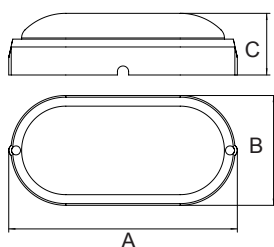

Dimensions (mm)

Model	A	B	C
Oval 8w	158	85	39
Oval 12w	193	94	39

Model	Ø	C
Round 8w	151	40
Round 12w	173	40

Ordering information

Oval				Round			
Item	Power	CCT	Lumens	Item	Power	CCT	Lumens
AL674300	8w	3000K	800	AL674306	8w	3000K	800
AL674301	8w	4000K	800	AL674307	8w	4000K	800
AL674315	8w	5000K	800	AL674317	8w	5000K	800
AL674302	8w	6500K	800	AL674308	8w	6500K	800
AL674303	12w	3000K	1100	AL674309	12w	3000K	1100
AL674304	12w	4000K	1100	AL674310	12w	4000K	1100
AL674316	12w	5000K	1100	AL674318	12w	5000K	1100
AL674305	12w	6500K	1100	AL674311	12w	6500K	1100

Lumen output is subject to +-10% tolerance range

Round with Microwave Sensor			
	AL674312	12w	3000K 1100
	AL674313	12w	4000K 1100
	AL674319	12w	5000K 1100
	AL674314	12w	6500K 1100

Packing information

Model	Pieces per master	CBM (master)	Box Dimensions (CM)	Gross weight (KGS)
Oval 8w	80	0.0594	46.8 x 36.3 x 35	11.43
Oval 12w	80	0.0793	51.8 x 36.3 x 42.2	13.40
Round 8w	60	0.0745	48.9 x 45.1 x 33.8	11.45
Round 12w	60	0.0790	45.2 x 45.1 x 38.8	11.92